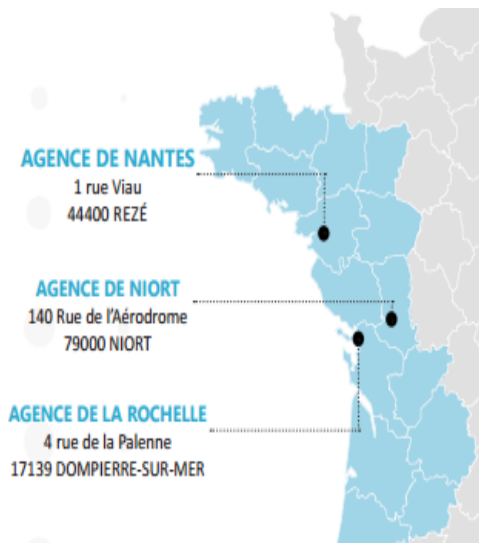

Sit&A Conseil est un Bureau d'études en Aménagement Urbain et Cabinet de Géomètre-Expert fondé en 1991.

Nos activités : Topographie, Bornage, Copropriété, Détection de réseaux, Aménagement Urbain, Paysage, Maitrise d'œuvres, Etudes en Environnement et Hydraulique.

↔ nos 3 sites ↔

Sit&A Conseil -
www.siteaconseil.fr

Rejoins

Nous !